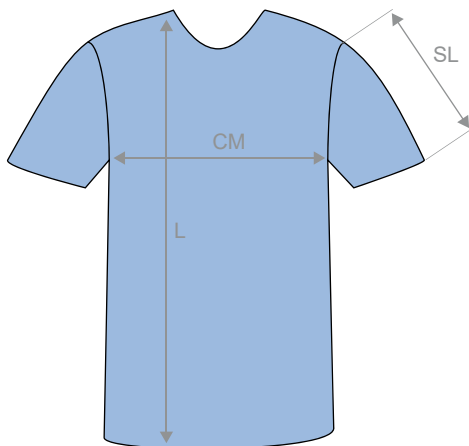

## Measurement table (cm)

## Measurement table(cm)

## Kids

	98	104	116	128	140	152
CM	30	32	34	37	40	44
L	42	44	47	50	58	58
SL	13	14	15	16	17	18

CM 1/2 CHEST MEASUREMENT

L LENGTH

SL SLEEVE LENGTH